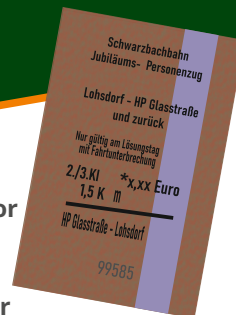

www.schwarzbachbahn.de